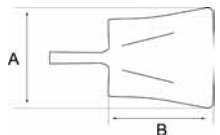

СОВКОВАЯ САПЕРНАЯ ЛОПАТКА

- Лопата совковая, укороченная
- Штык из высокоуглеродистой стали, покрыт черной краской
- Два размера
- Черенок из эвкалипта
- D- или T-образная рукоятка
- Черенки могут быть куплены отдельно

	 841334		A mm	B mm	C	 g
4255M0020	5079396	6	235	320	T	2180
4255M0030	5033640	6	245	340	T	2245
4255A0020	5079402	6	235	320	YD	2100
4255A0030	5033657	6	245	340	YD	2325

ЧЕРЕНКИ

4250M