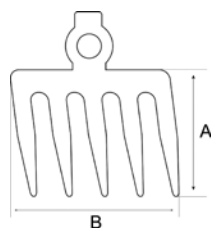

### ДЕРЕВЯННЫЕ ЧЕРЕНКИ

- Деревянный черенок с T-образной рукояткой
- Для лопат и вил
- A = диаметр черенка

	 841334		A mm	L mm	 g
4250MM000	5033909	6	120	690	595

4300

МОТЫГА

- Инструмент с широкой рабочей частью для разравнивания почвы, песка, щебня, бетона
- Сделан из высокоуглеродистой стали, покрыт черной краской
- Используется с черенком 430000000

	 841334		A mm	B mm	 g
430002600	5036016	6	160	260	1250
430000000	5040013	6	37	1200	940

ВИЛЫ

4280

ВИЛЫ, 5 ЗУБЦОВ

- Вилы с 5 зубцами
- Выкованы из цельного куска, зубцы заточены
- Используется с черенком 428000000