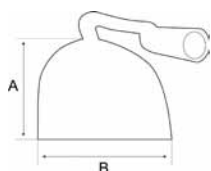

### ДЕРЕВЯННЫЕ ЧЕРЕНКИ

- Деревянный черенок с T-образной рукояткой
- Для лопат и вил
- A = диаметр черенка

	 841334		A mm	L mm	 g
4250MM000	5033909	6	120	690	595

4300

МОТЫГА

- Инструмент с широкой рабочей частью для разравнивания почвы, песка, щебня, бетона
- Сделан из высокоуглеродистой стали, покрыт черной краской
- Используется с черенком 430000000

	 841334		A mm	B mm	 g
430002600	5036016	6	160	260	1250
430000000	5040013	6	37	1200	940

ВИЛЫ

4280

ВИЛЫ, 5 ЗУБЦОВ

- Вилы с 5 зубцами
- Выкованы из цельного куска, зубцы заточены
- Используется с черенком 428000000